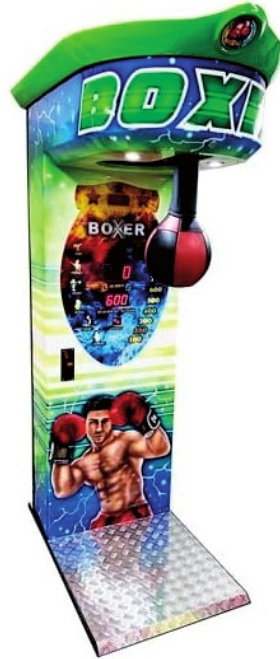

› WHITE COLOR MATTE FINISH -

BILLIARDS additional options

› ARTEMIS RUBBER CUSHIONS

› SIMONIS CLOTH -

KickPuncher

Boxer Standard

Boxer Splash

Boxer Premium

PRICE LIST 2023 / DIMENSIONS & WEIGHT

AIR HOCKEY

	DIMENSION	WEIGHT GROSS	PACKAGE SIZE
5 FT	163x107x67	140	170x115x46
6 FT	199x107x85	165	204x115x49
8 FT	238x128x85	220	243x138x54
BEAVERS VS BEARS	238x158x85	260	245x158x50
HOME 5FT	163x106x73	100	172x112x29
HOME 6FT	200x106x73	115	209x112x29
PIXEL	240x165x195	470	236x152x80 +127x190x78
4 MONSTERS	238x183x85	297	246x188x50

BILLARDS

	DIMENSION	WEIGHT GROSS	SLATE SIZE
6 FT	212x121x85	270	191x99x1,9
7 FT	228x129x85	310	211x110x1,9
8 FT	254x142x85	350	233x121x2,2
9 FT	284x157x85	530	263x136x2,5
9 FT/ 3 parts	284x157x85	550	272x145x3
10 FT	314x172x85	830	303x160x2,5
12 FT	385x206x85	1260	366x187x4,5